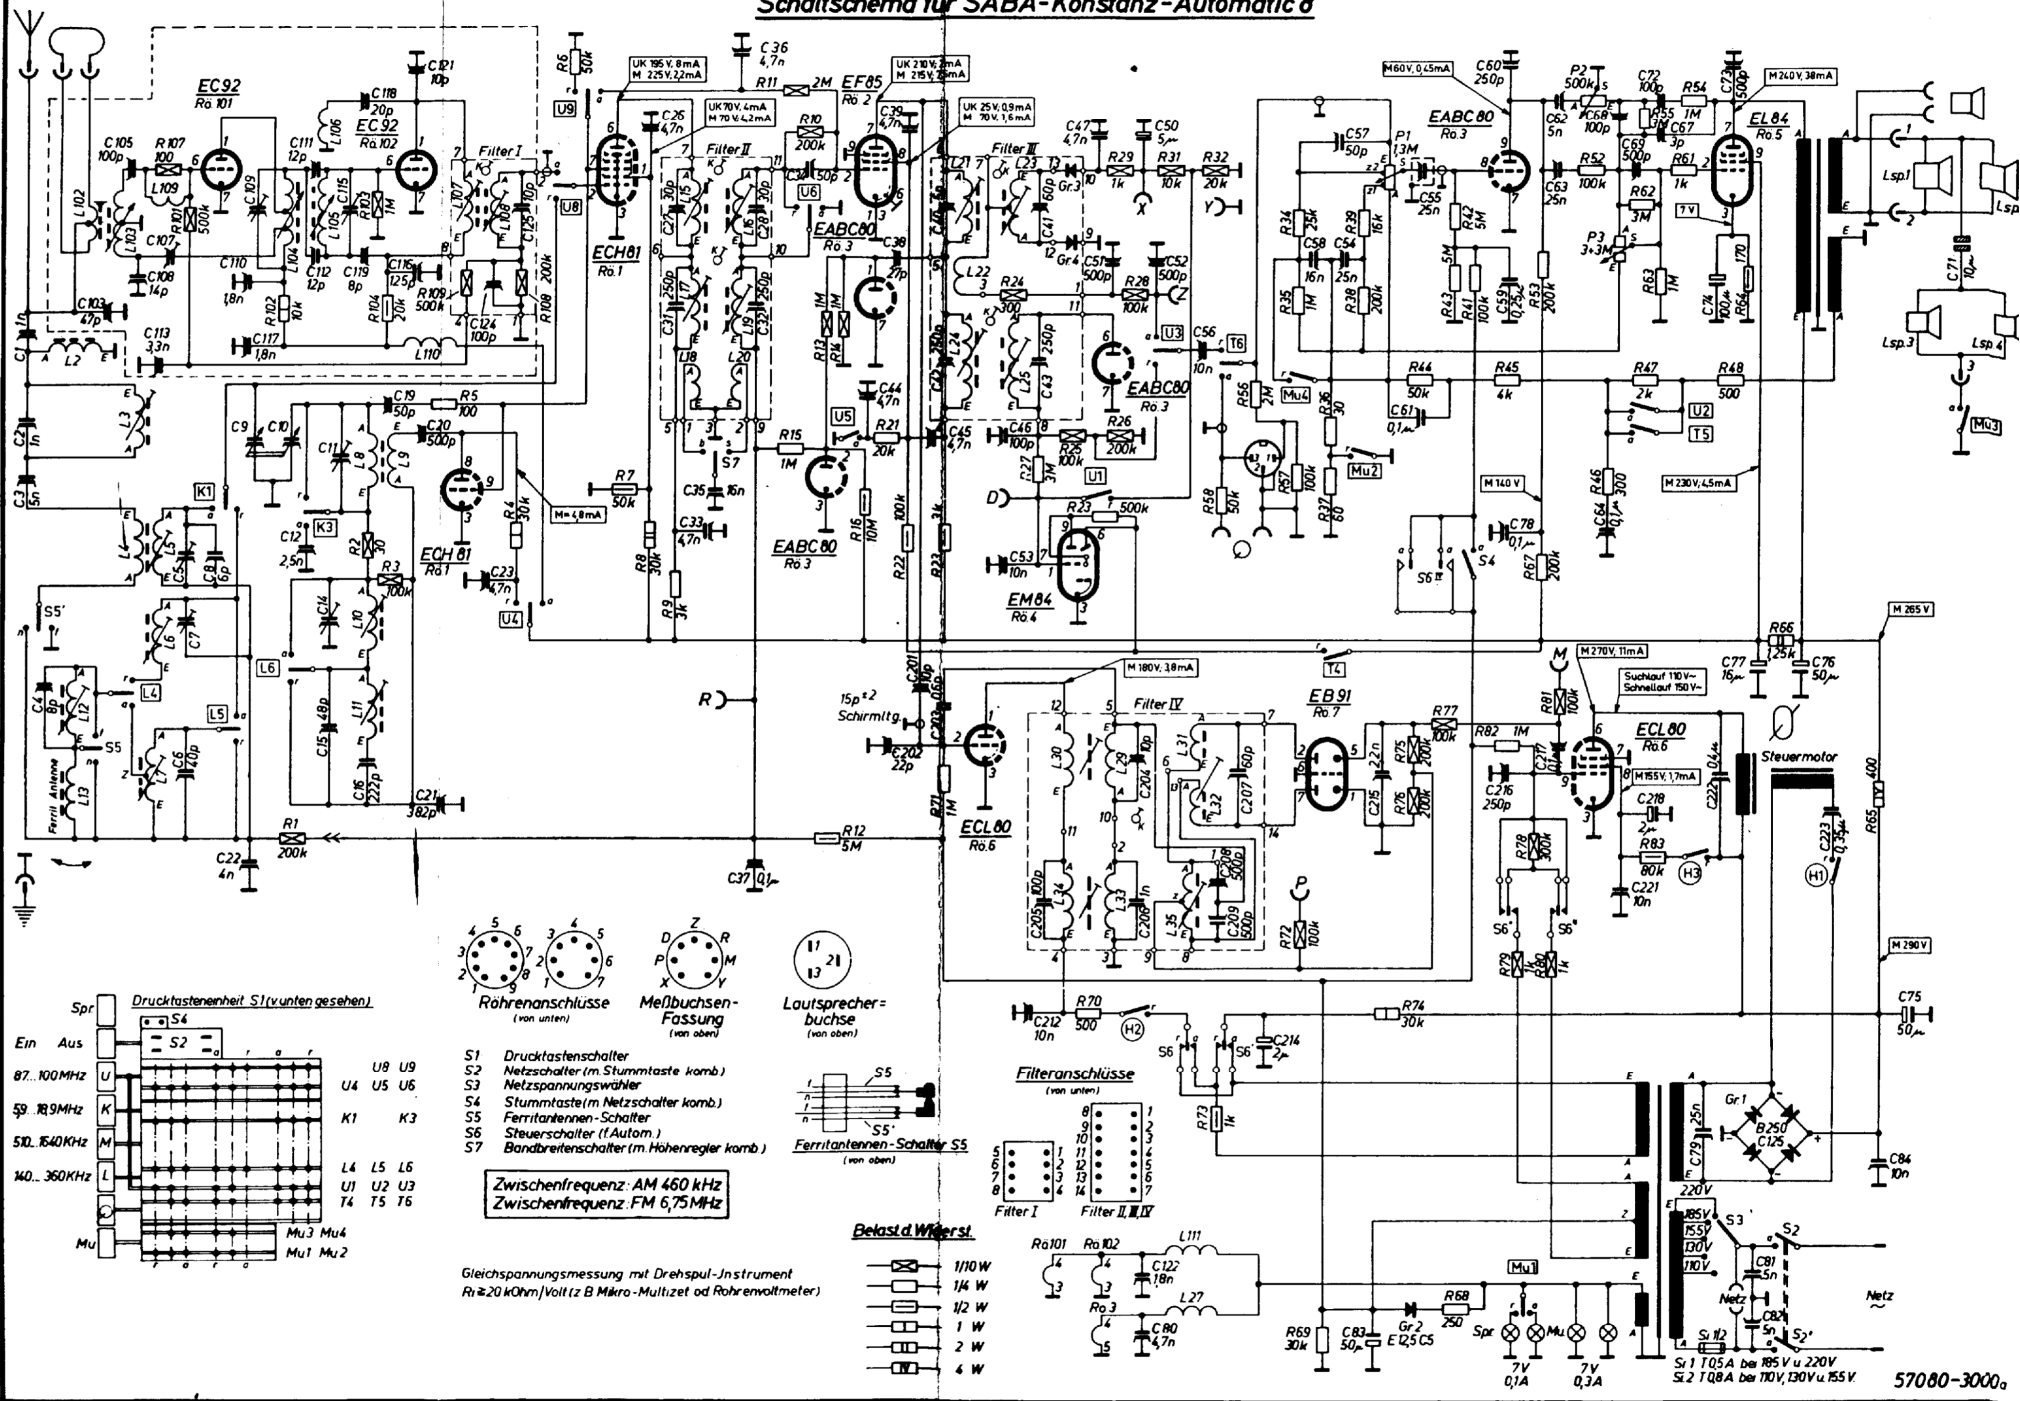

Schaltschema für SABA-Konstanz-Automatic 8

Konstruktionsänderung vorbehalten

57080-3000

SABA ITALIA - Mod. Konstanz. Apparecchio AM/FM a quattro gamme d'onda, medie, lunghe, corte e ultracorte. Provvisto di dispositivo per la ricerca automatica delle emittenti e quindi possibilità di comando a distanza. Medie frequenze a 460 kc/s e a 6,75 Mc/s. Potenza indistorta d'uscita 3 watt. Consumo 50 watt.